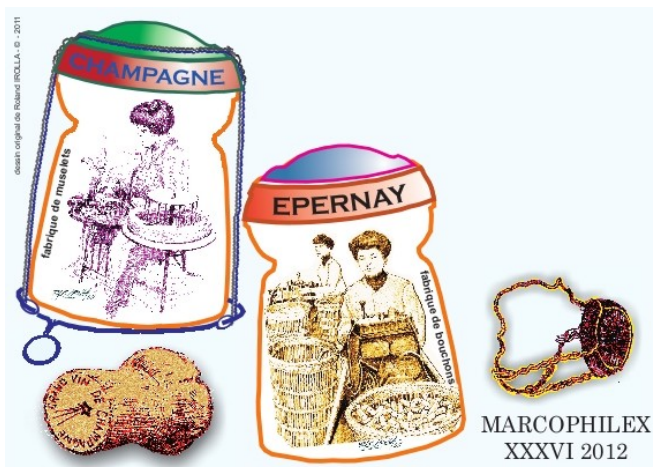

**ASSOCIATION
PHILATÉLIQUE
SPARNACIENNE**
Société fédérée 8/III

MARCOPHILEX XXXVI et premier jour de la LISA « MARCOPHILEX - EPERNAY »

Souvenirs et oblitération réalisés par Roland Irolla

Carte-postale en quadrichromie

timbre* + oblitération

LISA* + oblitération

Enveloppe en quadrichromie

timbre* + oblitération

LISA* + oblitération

* timbre et LISA « Epernay » dans la limite du stock disponible